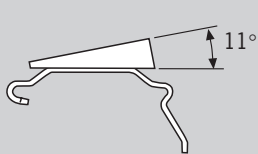

Ausgleichskeil 11° - 44°
Adapter 11° - 44°
Compensatiewig 11° - 44°
Immobilisation 11° - 44°
Compensazione 11° - 44°
компенсирующ им кпином 11° - 44°