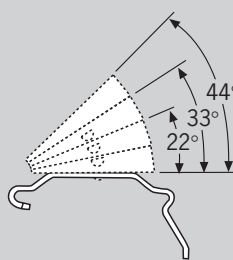

Ausgleichskeil 11° - 44°
Adapter 11° - 44°
Compensatiewig 11° - 44°
Immobilisation 11° - 44°
Compensazione 11° - 44°
компенсирующ им кпином 11° - 44°