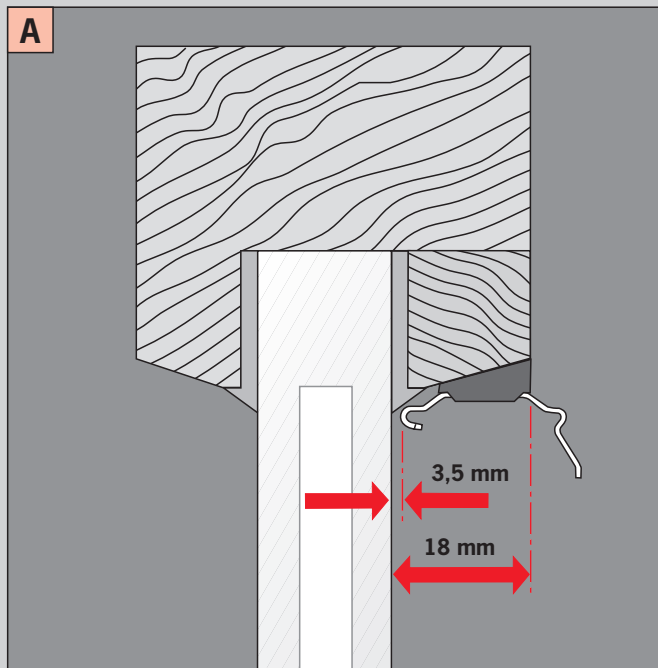

Clip-Montage mit Ausgleichskeil

Clipinstallation with adapter

Clip met compensatiewig

Clipmontage avec immobilisation

Clip con staffa di compensazione

Монтаж зажима с компенсирующ им кпином

Clip Standard mit Ausgleichskeil 11° + 15° + 45°
Clip standard with adapter 11° + 15° + 45°
Standaardclip met compensatiewig 11° + 15° + 45°
Clip standard avec clavette de compensation 11° + 15° + 45°
Standard con staffa di compensazione 11° + 15° + 45°
Стандартный зажим с компенсирующ им кпином 11° + 15° + 45°

F4/EL/K Clip mit Ausgleichskeil 11° + 15° + 45°
F4/EL/K clip with adapter 11° + 15° + 45°
F4/EL/K clip met compensatiewig 11° + 15° + 45°
Clip F4/EL/K avec clavette de compensation 11° + 15° + 45°
F4/EL/K Clip con staffa di compensazione 11° + 15° + 45°
F4/EL/K Эажим с компенсирующ им кпином 11° + 15° + 45°