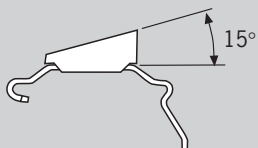

Ausgleichskeil 15°
Adapter 15°
Compensatiewig 15°
Immobilisation 15°
Compensazione 15°
компенсирующ им кпином 15°