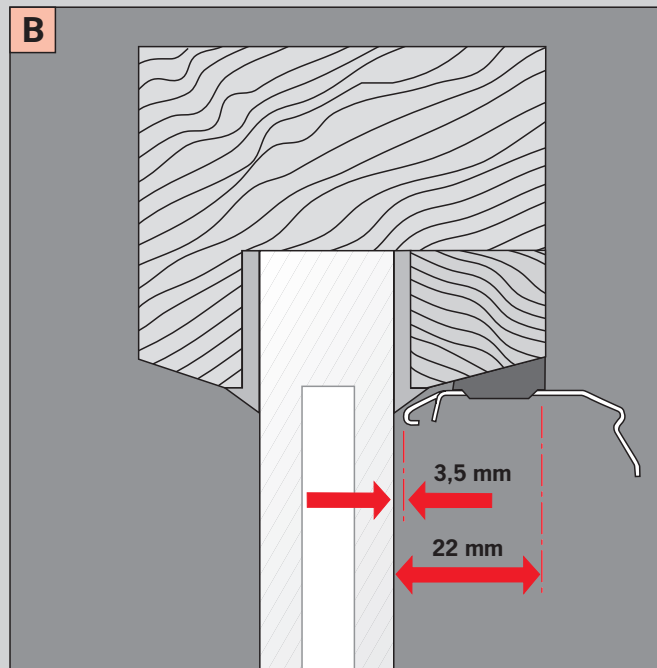

Clip-Montage mit Ausgleichskeil

Clipinstallation with adapter

Clip met compensatiewig

Clipmontage avec immobilisation

Clip con staffa di compensazione

Монтаж зажима с компенсирующ им кпином

Clip Standard mit Ausgleichskeil 11° + 15° + 45°
Clip standard with adapter 11° + 15° + 45°
Standaardclip met compensatiewig 11° + 15° + 45°
Clip standard avec clavette de compensation 11° + 15° + 45°
Standard con staffa di compensazione 11° + 15° + 45°
Стандартный зажим с компенсирующ им кпином 11° + 15° + 45°

F4/EL/K Clip mit Ausgleichskeil 11° + 15° + 45°
F4/EL/K clip with adapter 11° + 15° + 45°
F4/EL/K clip met compensatiewig 11° + 15° + 45°
Clip F4/EL/K avec clavette de compensation 11° + 15° + 45°
F4/EL/K Clip con staffa di compensazione 11° + 15° + 45°
F4/EL/K Эажим с компенсирующ им кпином 11° + 15° + 45°