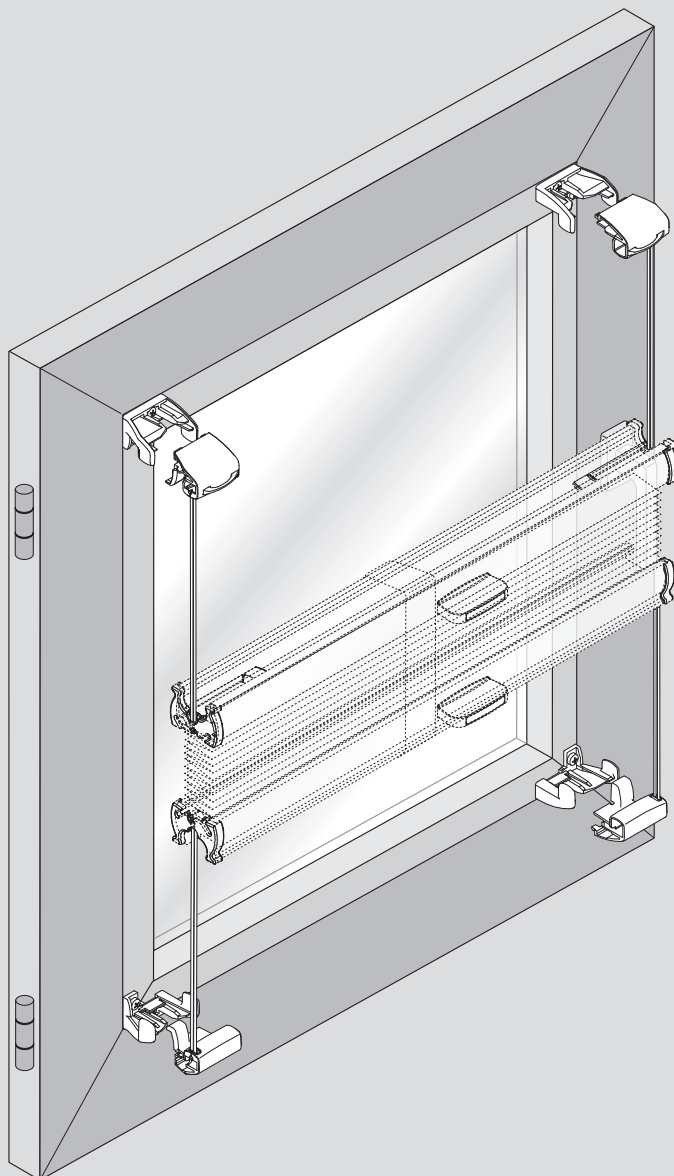

Glasleistenwinkel

Beading bracket

Beugel voor raamkozijn

Equerre pour feuillure de fenêtre

Squadra per battute di finestra

Кątownik do listewki w ramie okiennej

Угелки для оконного штапика

Wichtig! Bitte mit der Pflegeanleitung aufbewahren!

Important! Please keep together with care instructions!

Belangrijk! A.u.b. bij de gebruiksaanwijzing bewaren!

Important! Conserver ensemble avec les conseils d'entretien!

Importante! Conservare con le istruzioni per la manutenzione!

Ważne! Proszę przechowywać z instrukcją pielęgnacji!

Внимание! Хранить вместе с инструкцией по эксплуатации!