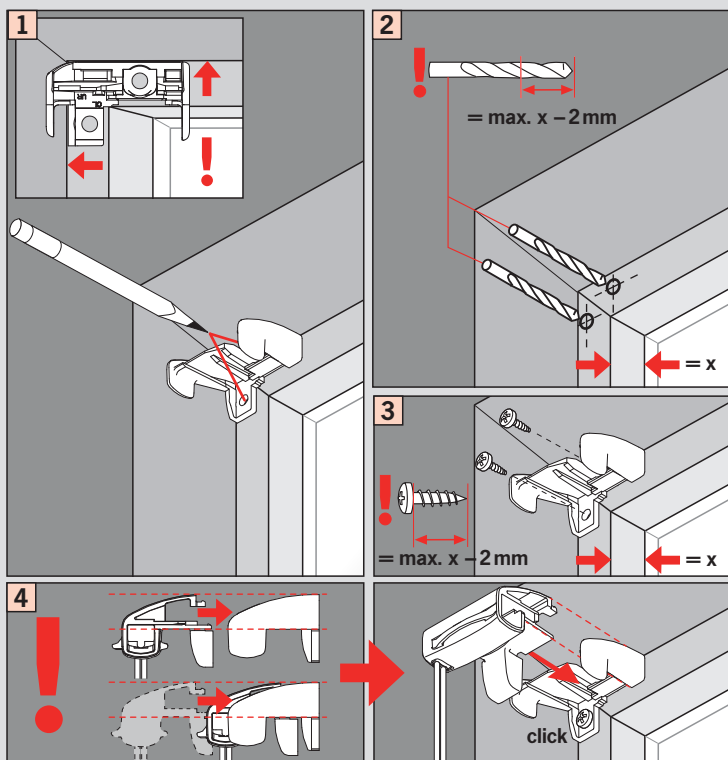

Montage • Fitting
Montaggio • Montaż
Монтаж