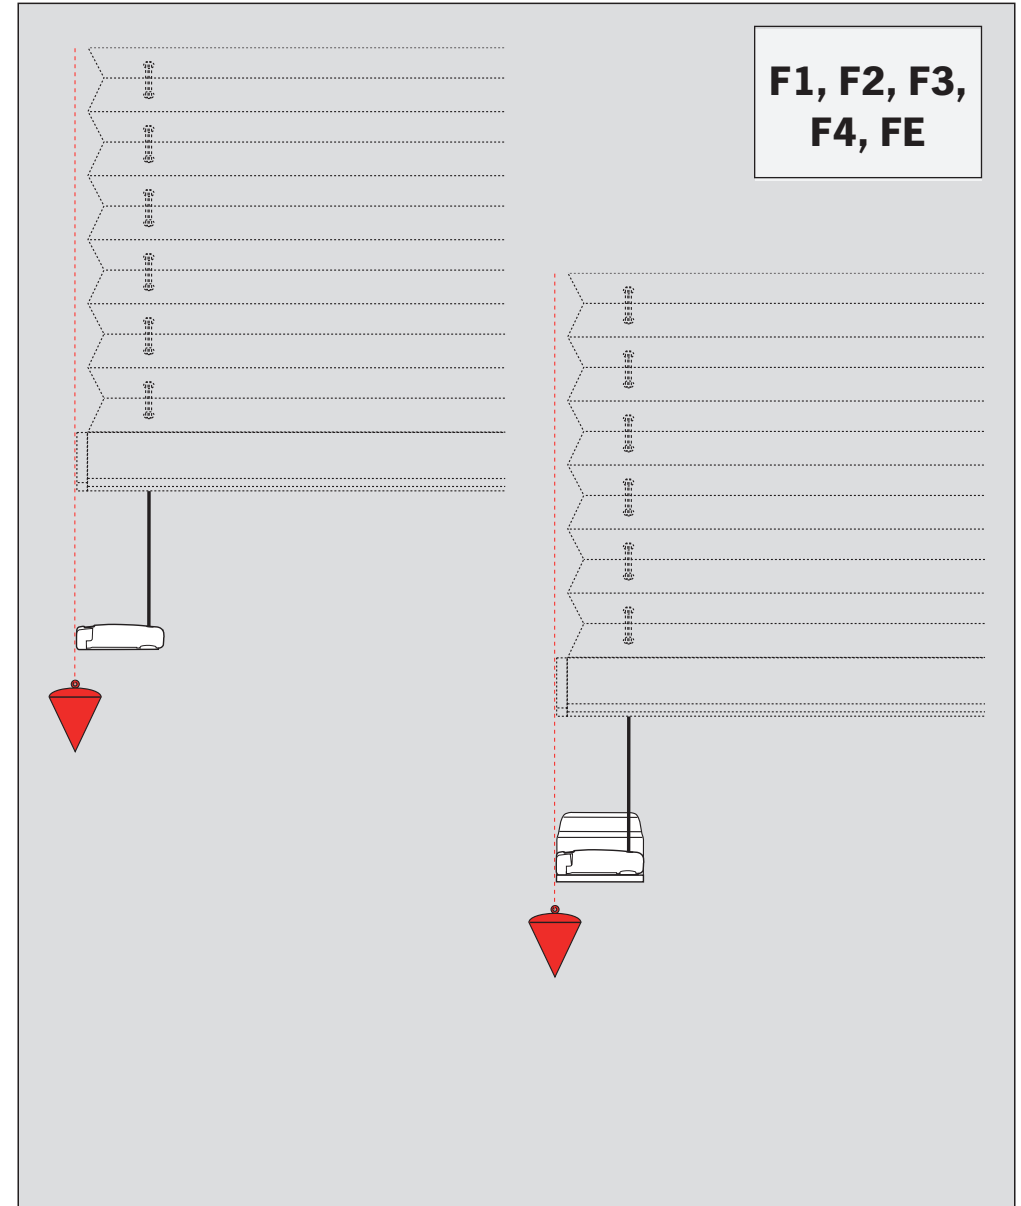

Pendelsicherung
guide wire
koordrem en koordgeleiding
immobilisation
sicurezza antioscillazione
zabezpieczeniem wahadłowym
блокировкой предотвращающей качание

Wichtig! Bitte mit der Pflegeanleitung aufbewahren!
Important! Please keep together with care instructions!
Belangrijk! A.u.b. bij de gebruiksaanwijzing bewaren!
Important! Conserver ensemble avec les conseils d'entretien!
Importante! Conservare con le istruzioni per la manutenzione!
Ważne! Proszę przechowywać z instrukcją pielęgnacji!
Внимание! Хранить вместе с инструкцией по эксплуатации!

F1, F2, F3,
F4, FE

**Falzmontage,
Top fixing,
Bevestiging in de sponning,
Dans la feuillure,
Montaggio nella piegatura,
Montaż w świetle szyby,
Монтаж в проем**

**Winkelmontage,
Face fixing,
Bevestiging met hoeksteun,
Avec equerre de fixation,
Montaggio mediante angolare,
Montaż frontalny (nawierzchniowy),
Монтаж на проем**

**Montage • Fitting
Montaggio • Montaż
Монтаж**

- 2,2 mm Ø
- 2,0 mm Ø
- 1,5 mm Ø

1

F1, F2, F3

1

F1, F2, F3

1

F4, FE