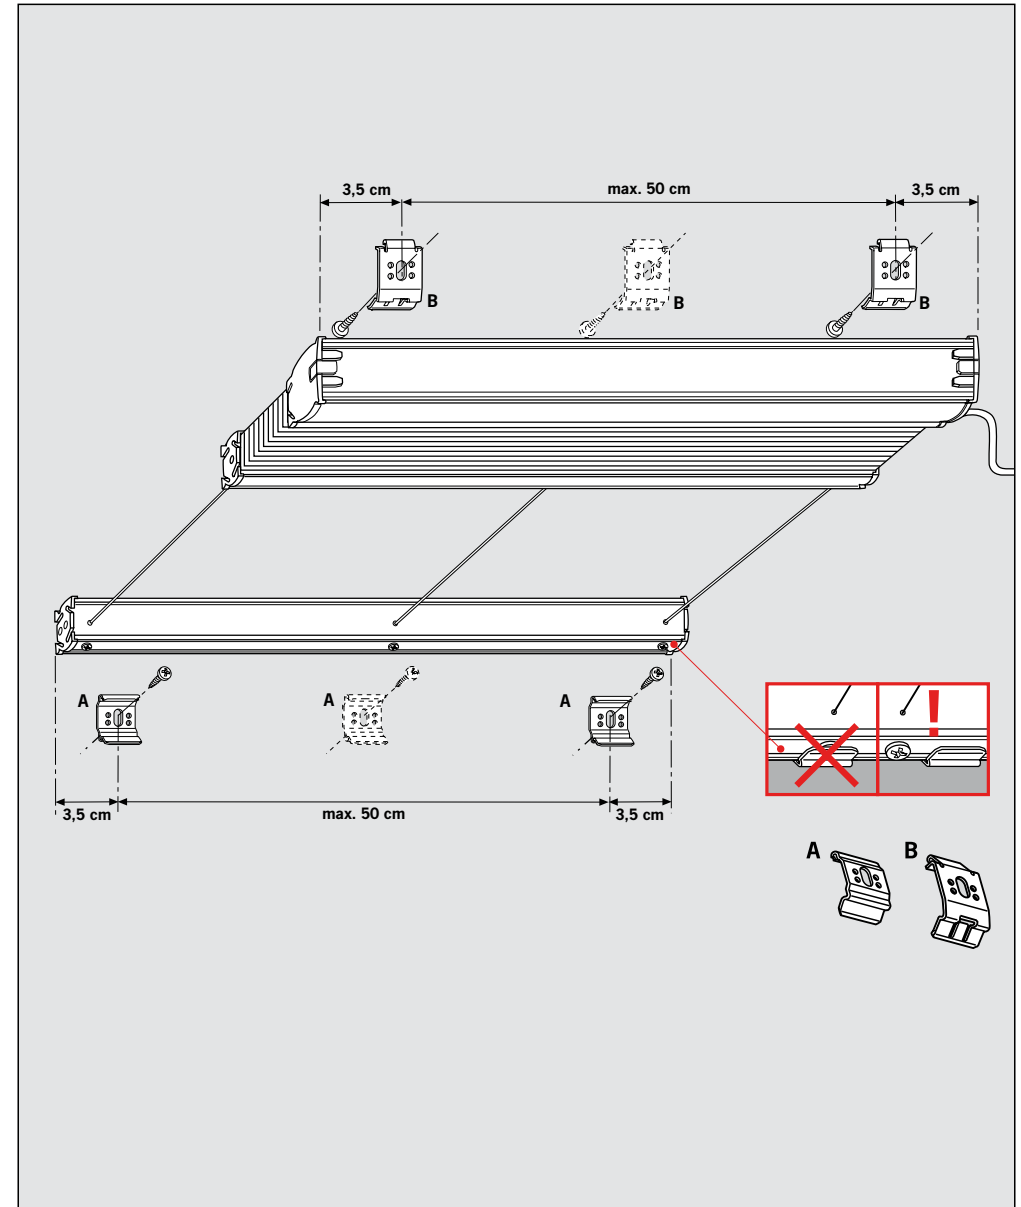

PLE 12 Elektrik

24 Volt

Wichtig! Bitte mit der Pflegeanleitung aufbewahren!
Important! Please keep together with care instructions!
Belangrijk! A.u.b. bij de gebruiksaanwijzing bewaren!
Important! Conserver ensemble avec les conseils d'entretien!
Importante! Conservare con le istruzioni per la manutenzione!
Важное указание! Просьба хранить вместе с руководством по уходу!