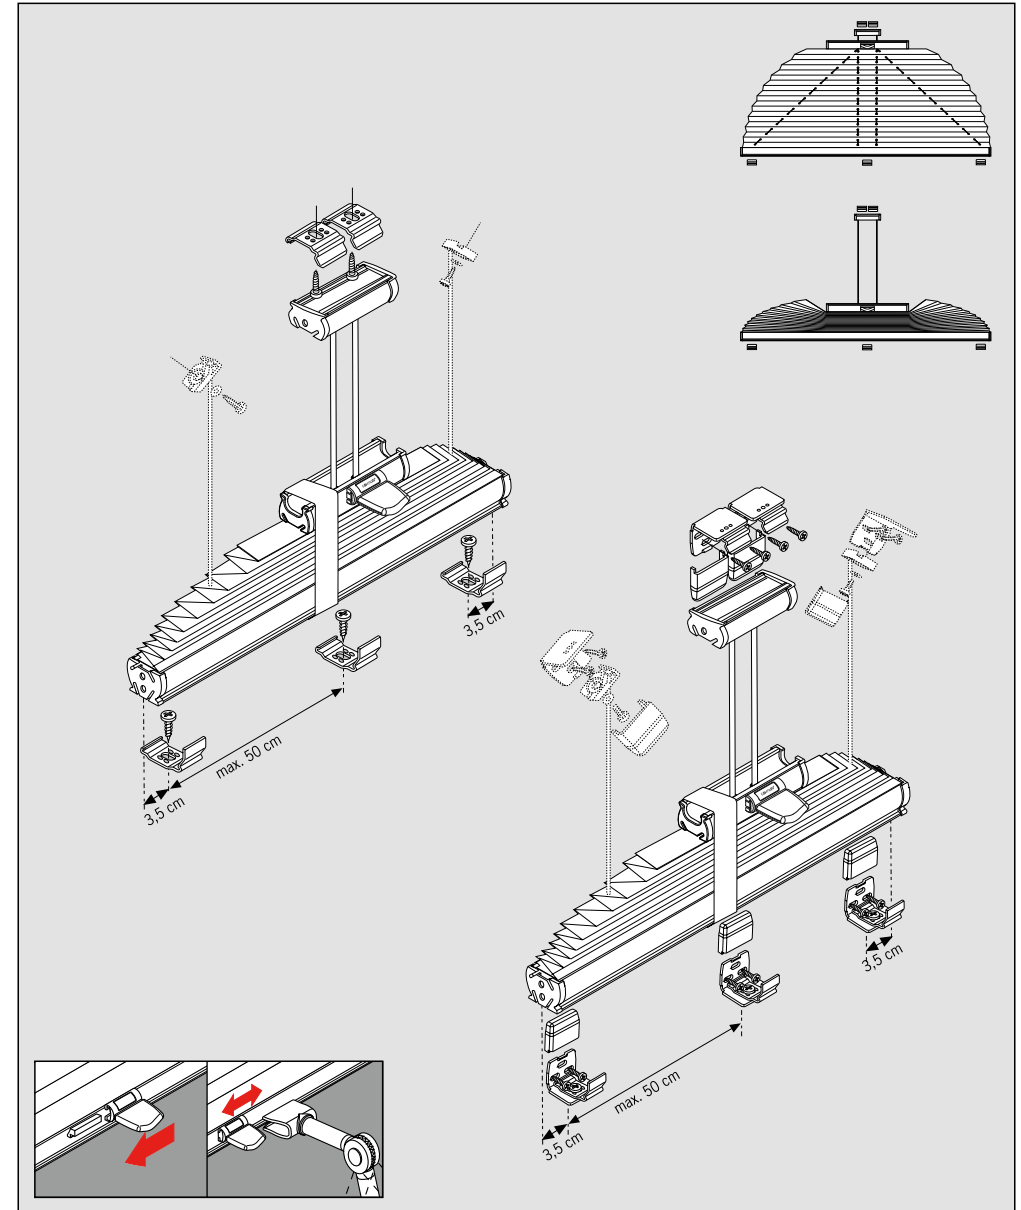

SR 1 S

Wichtig! Bitte mit der Pflegeanleitung aufbewahren!
Important! Please keep together with care instructions!
Belangrijk! A.u.b. bij de gebruiksaanwijzing bewaren!
Important! Conserver ensemble avec les conseils d'entretien!
Importante! Conservare con le istruzioni per la manutenzione!
Важное указание! Просьба хранить вместе с руководством по уходу!

Demontage • Disassembly • Demontage • Démontage • Smontaggio • Демонтаж

**Falzmontage,
Top fixing,
Befestigung in de sponning,
Dans la feuillure,
Montaggio nella piegatura,
Образование складок**

**Winkelmontage,
Face fixing,
Befestiging met hoeksteun,
Avec equerre de fixation,
Montaggio mediante angolare,
Построение угла**