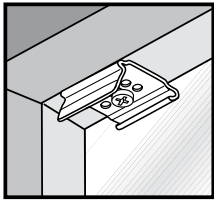

Bedienung • Operation • Bedienung • Utilisation • Uso • Обращение

VS4 Slope S

Öffnen

Schließen

**Falzmontage,
Top fixing,
Bewestiging in de sponning,
Dans la feuillure,
Montaggio nella piegatura,
Образование складок**

**Winkelmontage,
Face fixing,
Bewestiging met hoesteun,
Avec equerre de fixation,
Montaggio mediante angolare,
Построение угла**

**Montage • Fitting
Montage • Montaggio
Монтаж**

Standard  Duette 

 2,2 mm Ø
 2,0 mm Ø
 1,5 mm Ø