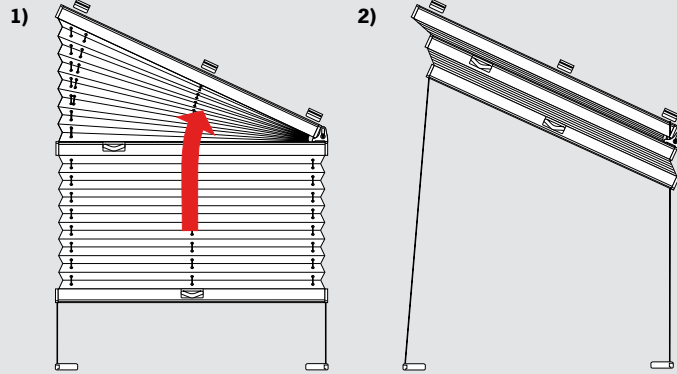

Bedienung • Operation • Bedienung • Utilisation • Uso • Обращение

VS4 Slope S

Öffnen

Schließen

**Falzmontage,
Top fixing,
Bewestiging in de sponning,
Dans la feuillure,
Montaggio nella piegatura,
Образование складок**

**Winkelmontage,
Face fixing,
Bewestiging met hoesteun,
Avec equerre de fixation,
Montaggio mediante angolare,
Построение угла**

**Montage • Fitting
Montage • Montaggio
Монтаж**

Standard  Duette 

 2,2 mm Ø
 2,0 mm Ø
 1,5 mm Ø