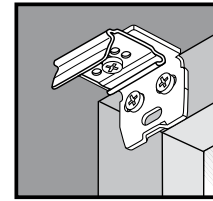

Bedienung • Operation • Bedienung • Utilisation • Uso • Обращение

VS4 Slope S

Öffnen

Schließen

**Falzmontage,
Top fixing,
Bewestiging in de sponning,
Dans la feuillure,
Montaggio nella piegatura,
Образование складок**

**Winkelmontage,
Face fixing,
Bewestiging met hoesteun,
Avec equerre de fixation,
Montaggio mediante angolare,
Построение угла**

**Montage • Fitting
Montage • Montaggio
Монтаж**

Standard  Duette 

 2,2 mm Ø
 2,0 mm Ø
 1,5 mm Ø