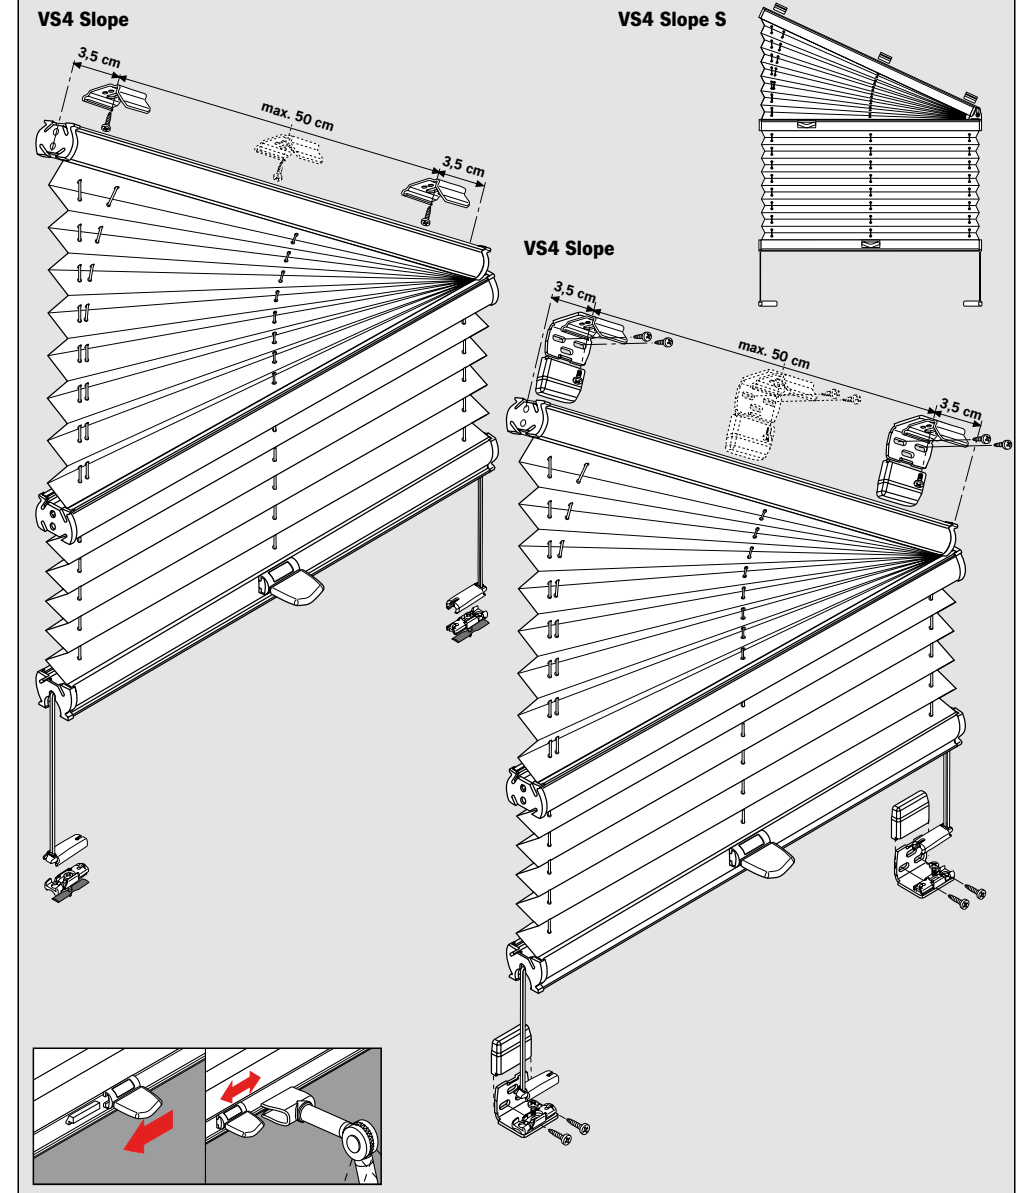

Bedienung • Operation • Bedienung • Utilisation • Uso • Обращение

VS4 Slope S

Öffnen

Schließen

**Falzmontage,
Top fixing,
Bewestiging in de sponning,
Dans la feuillure,
Montaggio nella piegatura,
Образование складок**

**Winkelmontage,
Face fixing,
Bewestiging met hoesteun,
Avec equerre de fixation,
Montaggio mediante angolare,
Построение угла**

**Montage • Fitting
Montage • Montaggio
Монтаж**

Standard  Duette 

 2,2 mm Ø
 2,0 mm Ø
 1,5 mm Ø