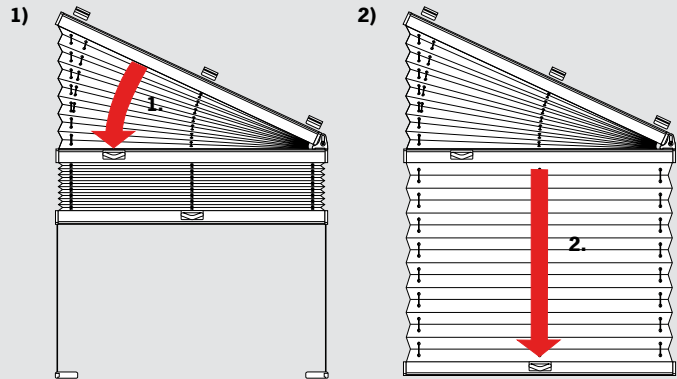

Bedienung • Operation • Bedienung • Utilisation • Uso • Обращение

VS4 Slope S

Öffnen

Schließen

**Falzmontage,
Top fixing,
Bewestiging in de sponning,
Dans la feuillure,
Montaggio nella piegatura,
Образование складок**

**Winkelmontage,
Face fixing,
Bewestiging met hoesteun,
Avec equerre de fixation,
Montaggio mediante angolare,
Построение угла**

**Montage • Fitting
Montage • Montaggio
Монтаж**

Standard  Duette 

 2,2 mm Ø
 2,0 mm Ø
 1,5 mm Ø